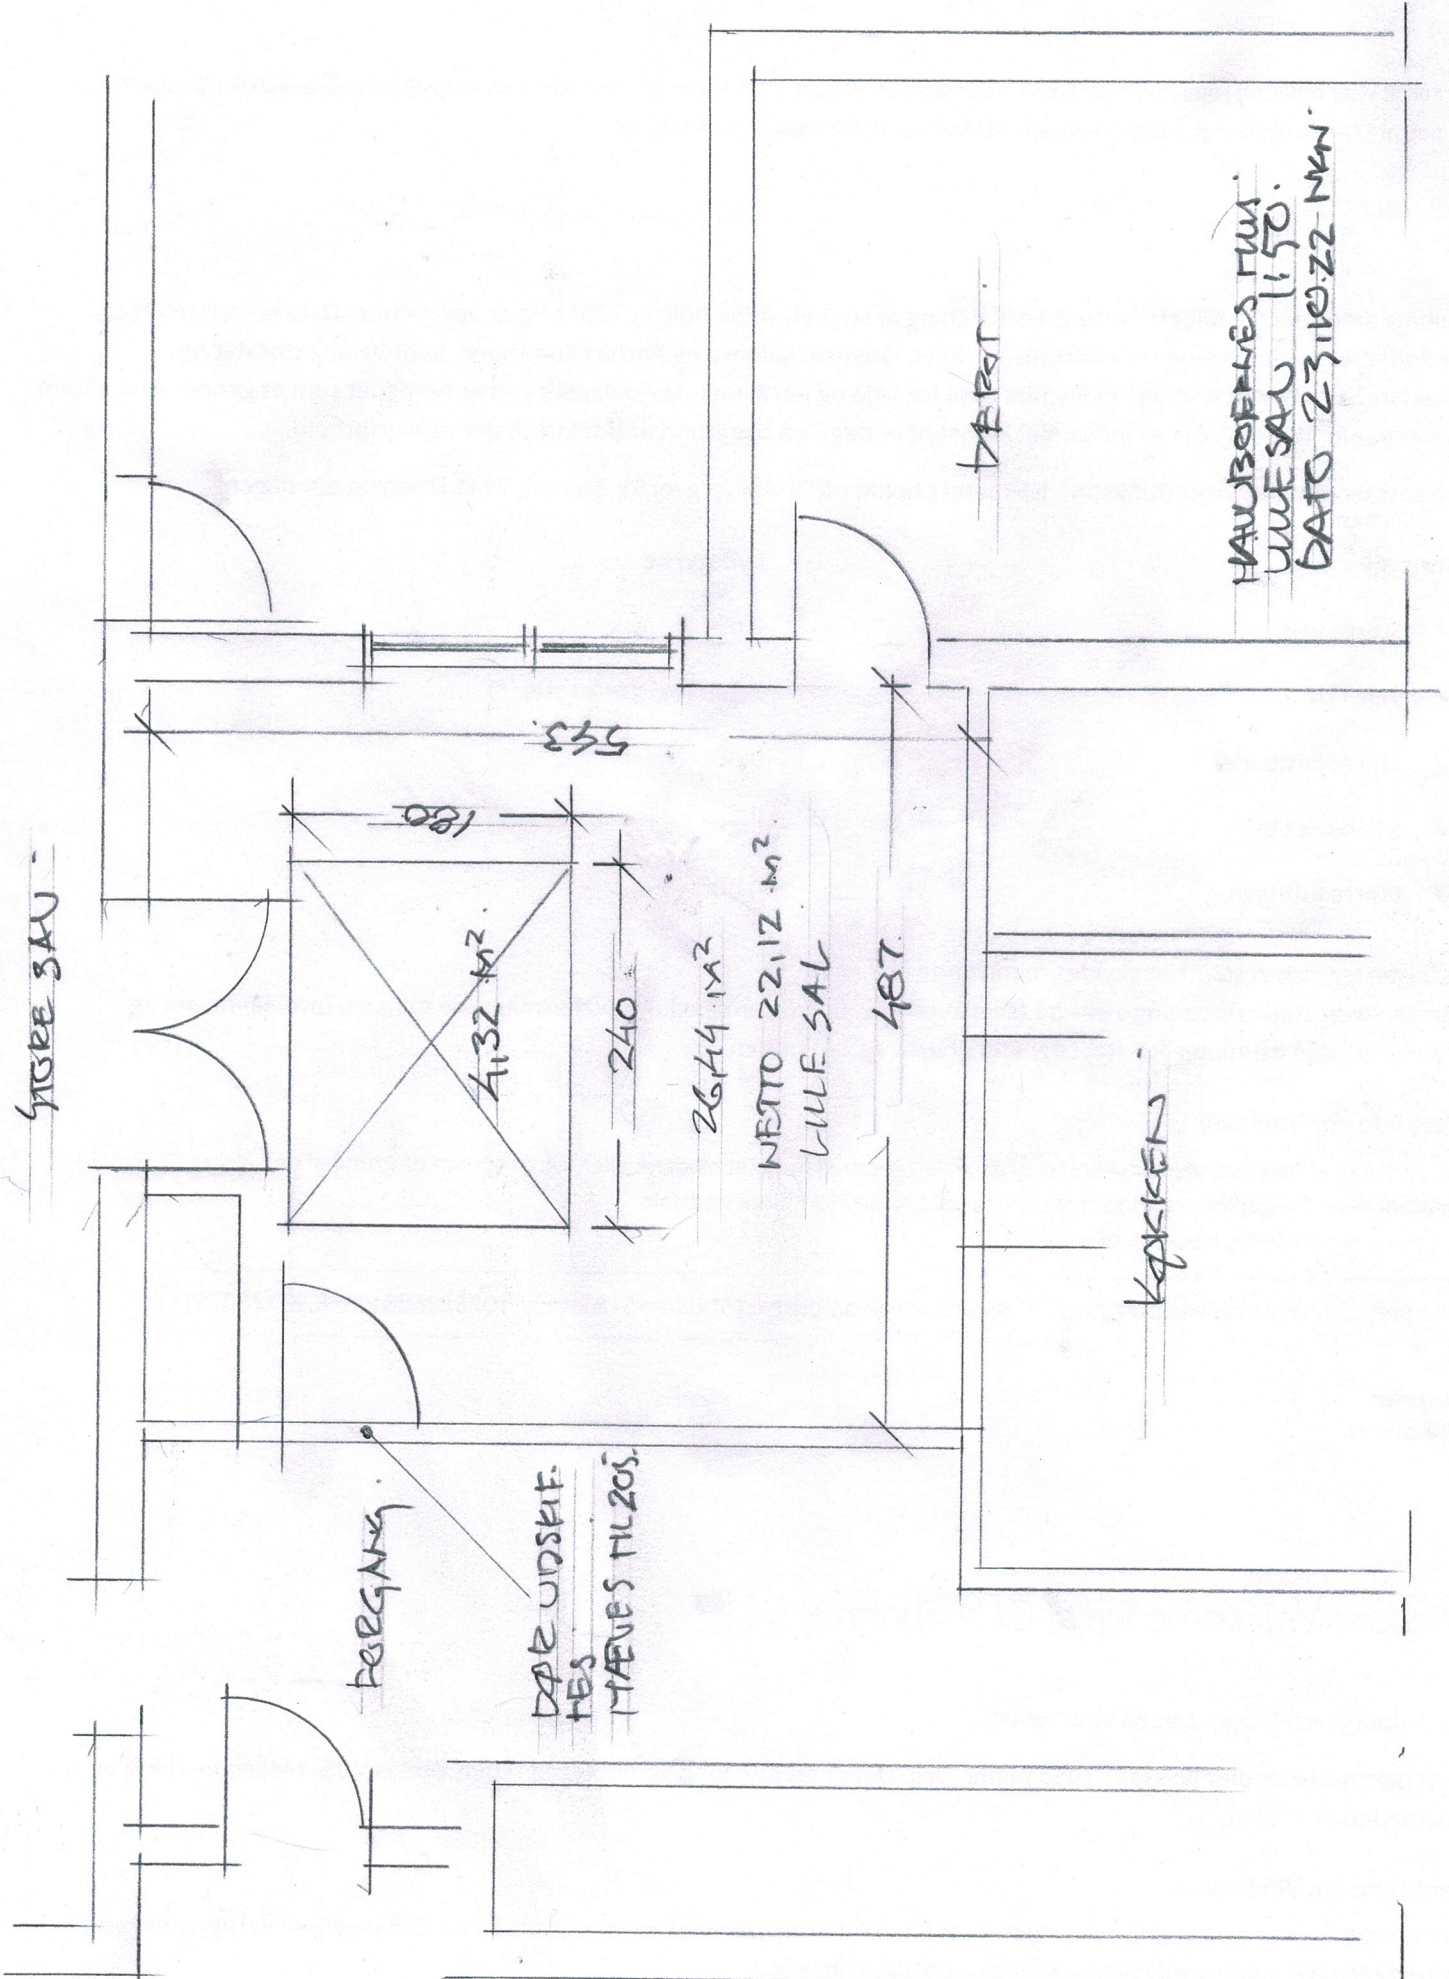

HAZBOJNES HVAŠ
ČYŠKAS SE OPRZGANTING
DATA 23.10.22 NIKKI
WAFOCHLO 1:50.

STORE SAL

DØR UD SKIF.
TIL SØVEVÆRELSE

DØR

4132 M²

240

180

543

2644 M²

NETTO 22,12 M²

LILLE SAL

487

KOKKEN

DØR

HAUBOJERES TILVAL.
LILLE SAL 1150.
DATO 23.10.22 MKM.