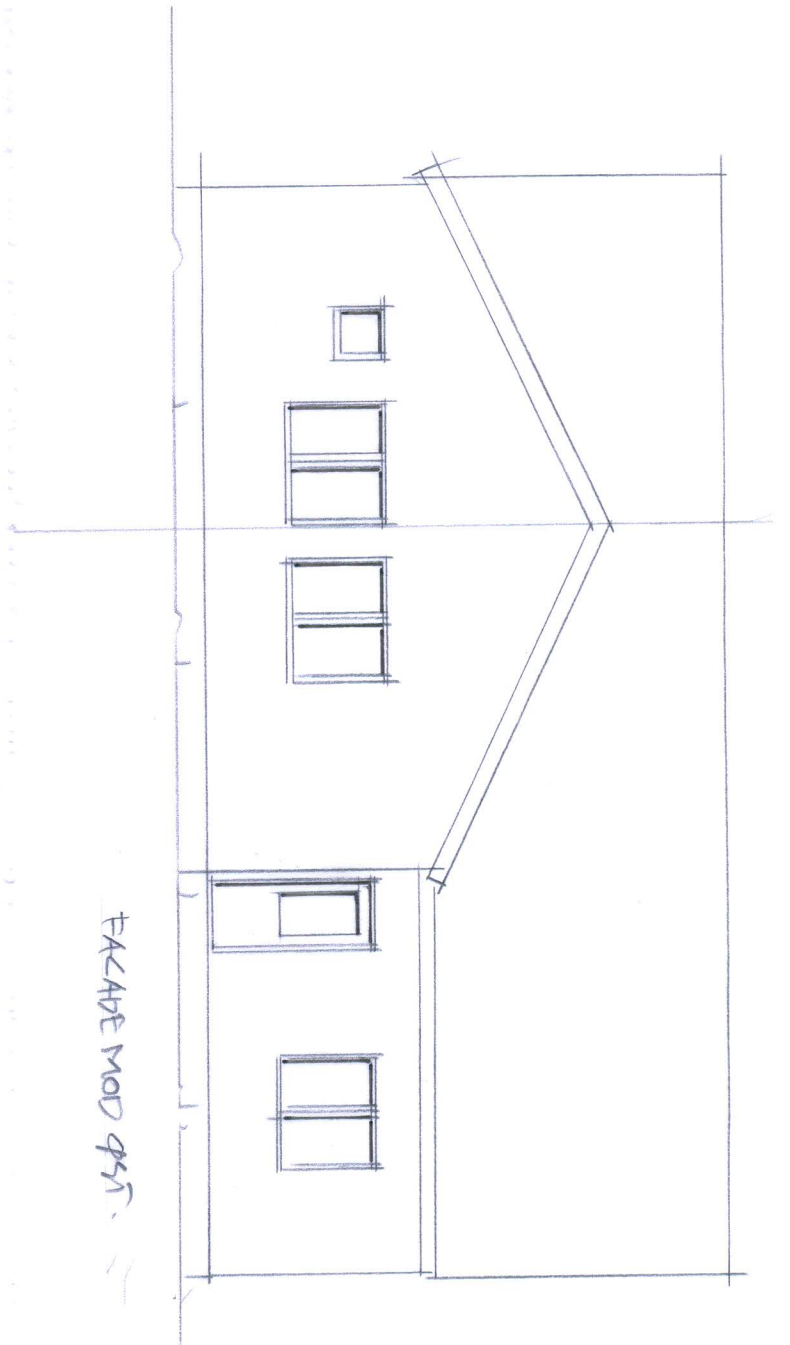

**Hawboernes hus Lildstrand**  
til renoveringsprojekt/nkn-raadgivning

Tidspunkt: 26-02-2021 16:37:03  
Udskrevet af: Niels Kristoffer Nielsen nkn...  
Målestoksforhold: 1:500

Copyright©GST

FACADE MAD STD

FACADE MAD NORD

OPMÅLING D. 24.02.21/MSV  
HÅVTSØRNES HUS KLIPSTANG