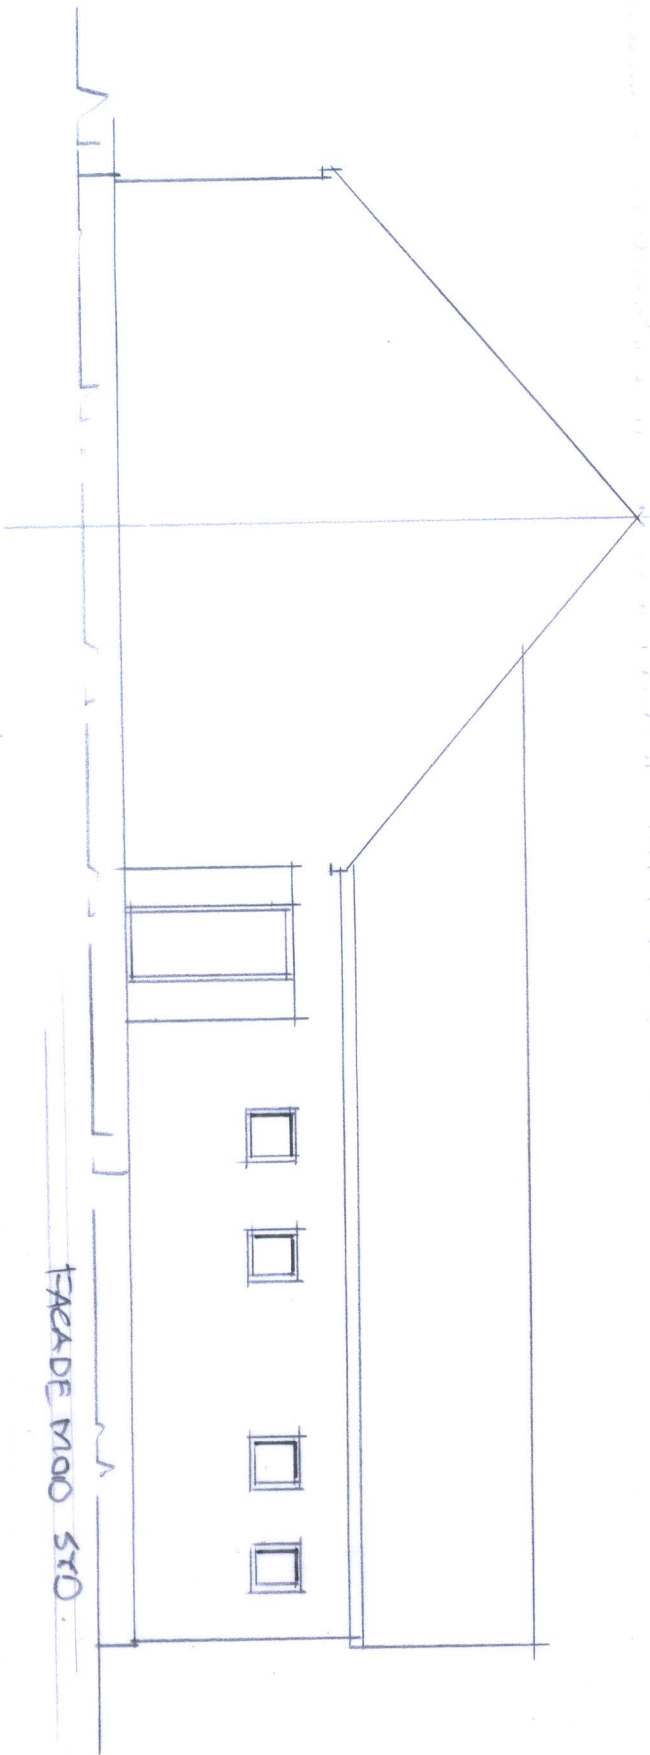

**Hawboernes hus Lildstrand**  
til renoveringsprojekt/nkn-raadgivning

Tidspunkt: 26-02-2021 16:37:03  
Udskrevet af: Niels Kristoffer Nielsen nkn...  
Målestoksforhold: 1:500

Copyright©GST

FACADE MAD STD

FACADE MAD NORD

OPMÅLING D. 24.02.21/MSV  
HÅVTSØRNES HUS KLIPSTANG