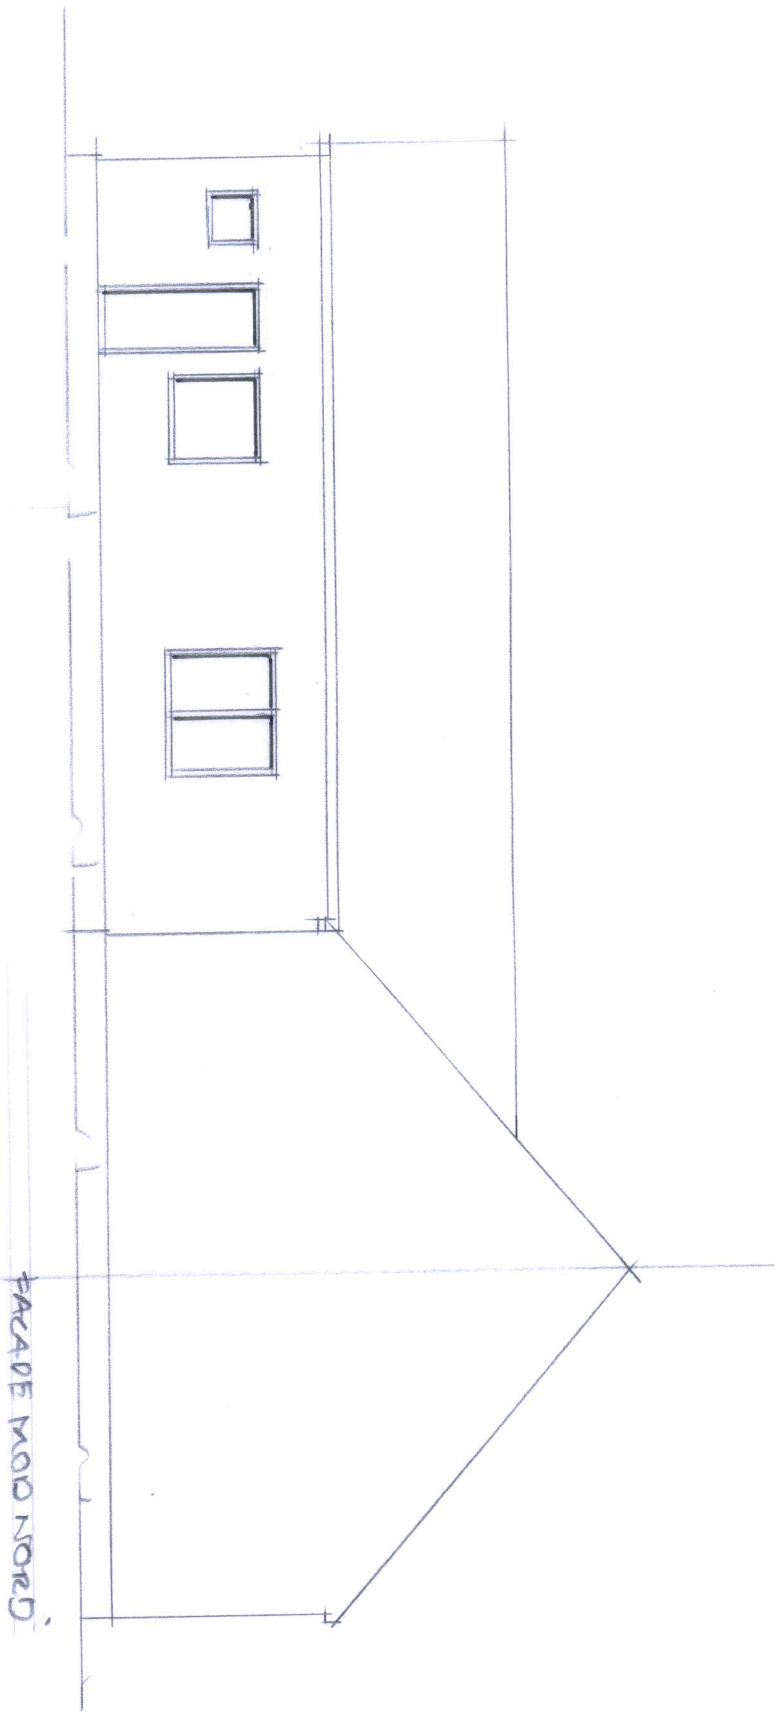

**Hawboernes hus Lildstrand**  
til renoveringsprojekt/nkn-raadgivning

Tidspunkt: 26-02-2021 16:37:03  
Udskrevet af: Niels Kristoffer Nielsen nkn...  
Målestoksforhold: 1:500

Copyright©GST

FACADE MAD STD

FACADE MAD NORD

OPMÅLING D. 24.02.21/MSV  
HÅVTSØRNES HUS KLIPSTANG