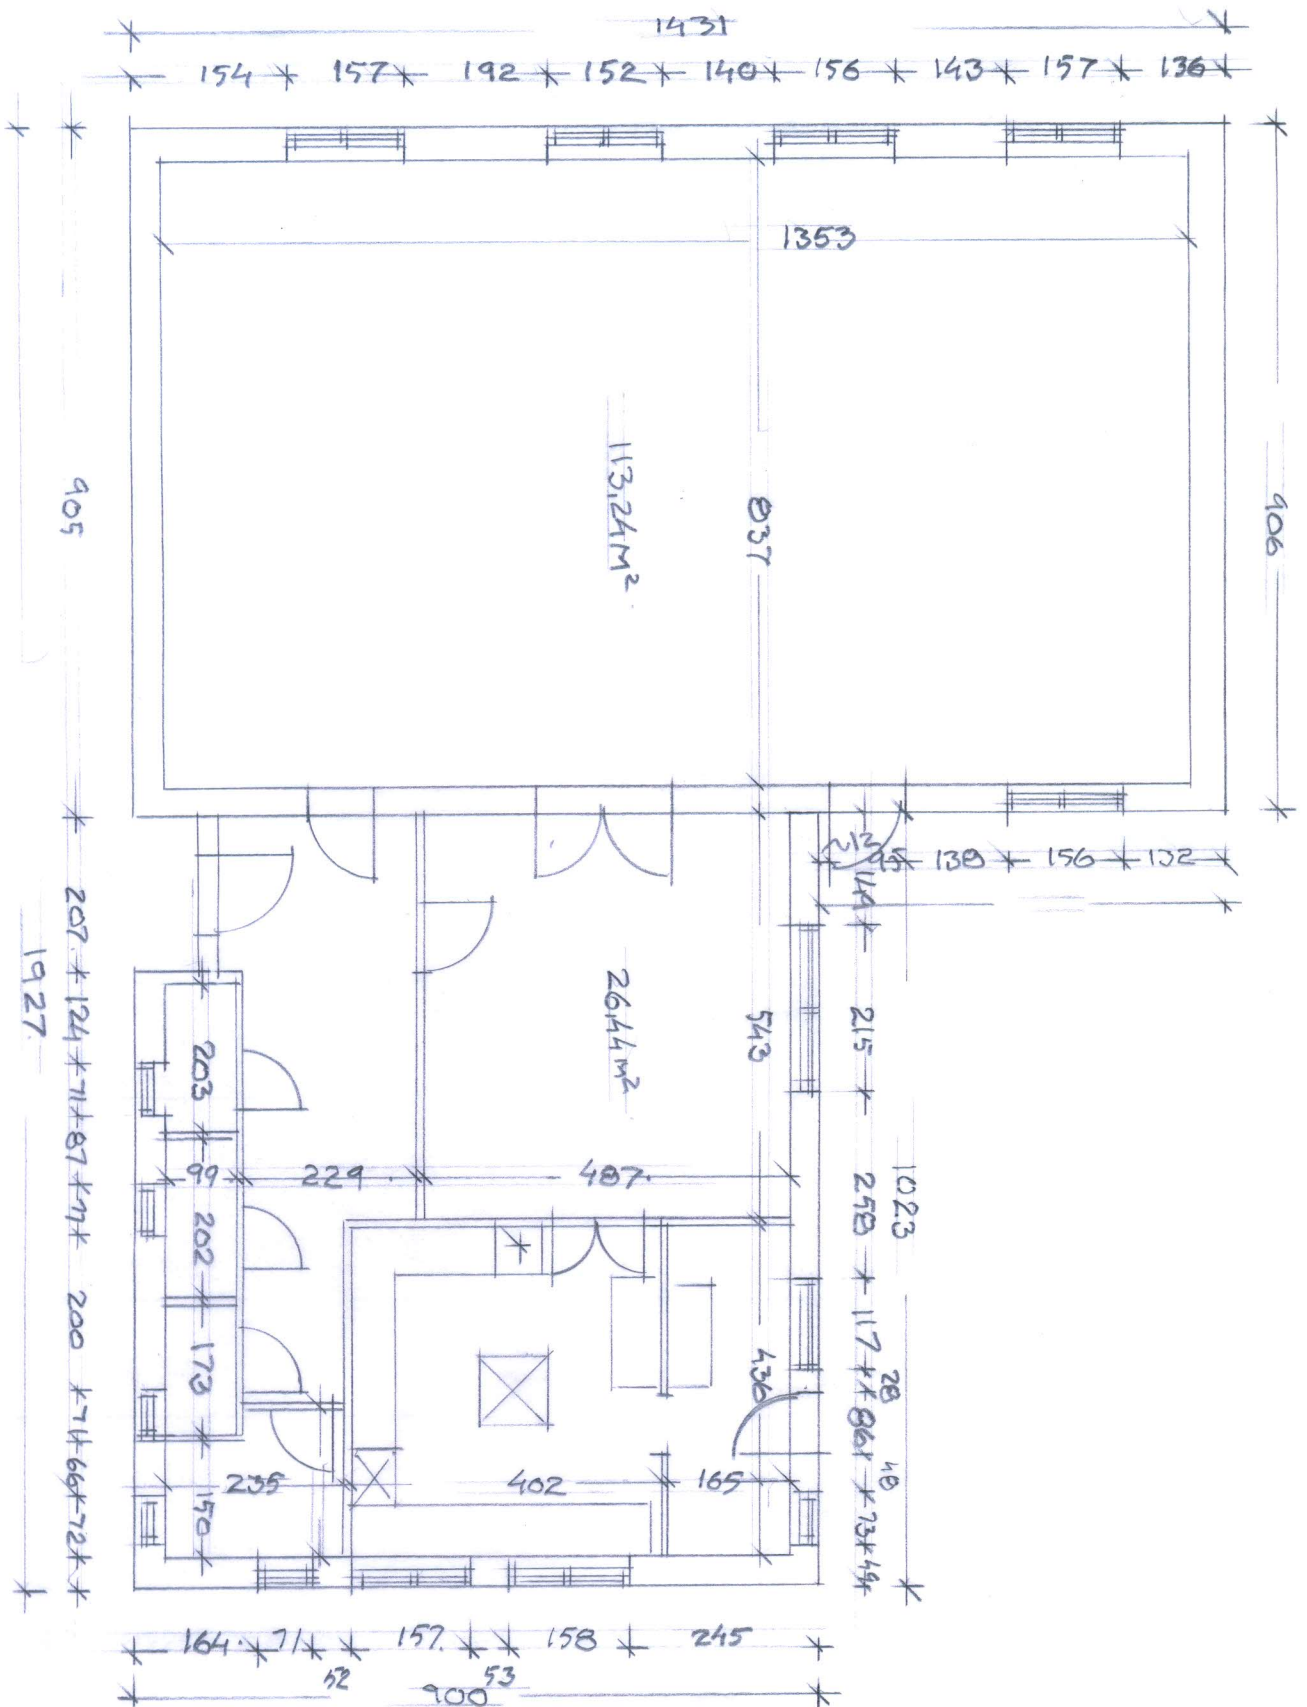

**Hawboernes hus Lildstrand**  
til renoveringsprojekt/nkn-raadgivning

Tidspunkt: 26-02-2021 16:37:03  
Udskrevet af: Niels Kristoffer Nielsen nkn...  
Målestoksforhold: 1:500

Copyright©GST

FACADE MAD STD

FACADE MAD NORD

OPMÅLING D. 24.02.21/MSV  
HÅVTSØRNES HUS KLIPSTANG